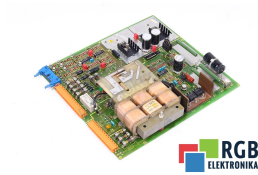

6RB2000-0GB01 447 700.9061.01 GE.447700.0035.04 SIEMENS ID7373

Używany SIEMENS 6RB2000-0GB01
Sprzęt przetestowany i wyczyszczony.
24 miesiące gwarancji
Dedykowany kurier
Wysyłka w 24h

DANE TECHNICZNE

PRODUCENT	SIEMENS
MODEL	6RB2000-0GB01
KATEGORIA	Zasilacze
WAGA [KG]	2.0
WYSOKOŚĆ [CM]	5.0
DŁUGOŚĆ [CM]	26.0
SZEROKOŚĆ [CM]	24.0

PRODUKTY Z OFERTY RGB ELEKTRONIKA TO:

NAJWYŻSZA JAKOŚĆ

Każdy produkt poddawany jest specjalistycznej ocenie, na podstawie najlepszej jakości, by zagwarantować ich bezawaryjną pracę. Dzięki temu możesz mieć pewność, że urządzenie **SIEMENS 6RB2000-0GB01** zostało przygotowane z największą starannością.